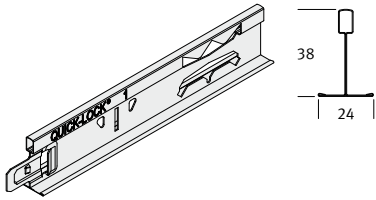

QUICK-LOCK® 24/38 HE • overige kleuren

Afbeelding, maten in mm

Artikel Omschrijving

Lengte
in mm
Verpakk.
in stuks
M² per
pak
Gewicht
per pak
Voorraad
code

Unipro hoofdprofiel, wit RAL 9010

41 10 781	Unipro perforatie h.o.h. 150 mm	3600	20	72	24.5	B

Tussenstuk, wit RAL 9010

41 10 710	Geen perforatie	300	60	18	7.0	B
41 10 711	Perforatie h.o.h. 300 mm	600	60	36	12.5	B
41 10 713	Perforatie h.o.h. 300 mm	1200	60	72	24.5	B
41 10 715	Perforatie h.o.h. 150/300 mm	1800	40	72	24.5	B

Hoeklijn, wit RAL 9010

41 33 306	24 x 24 mm	3000	30	90	18.2	A

Unipro hoofdprofiel, zwart RAL 9005

41 10 581	Unipro perforatie h.o.h. 150 mm	3600	20	72	24.5	B

Tussenstuk, zwart RAL 9005

41 10 510	Geen perforatie	300	60	18	7.0	B
41 10 511	Perforatie h.o.h. 300 mm	600	60	36	12.5	B
41 10 513	Perforatie h.o.h. 300 mm	1200	60	72	24.5	B

Hoeklijn, zwart RAL 9005

41 33 103	19 x 24 mm	3000	30	90	16.2	A

Geringe afwijkingen t.o.v. de RAL-standaard zijn niet uit te sluiten.