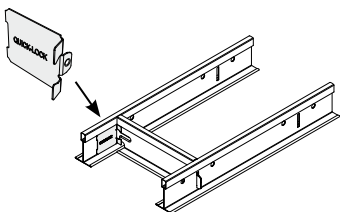

Voorraad
code

Unipro hoofdprofiel, sneeuw wit

41 10 181	Unipro perforatie h.o.h. 150 mm	3600	20	72	24.5	A
-----------	---------------------------------	------	----	----	------	---

Tussenstuk, sneeuw wit

41 10 104	Ter plaatse van armatuur	150	60	9	4.5	B
41 10 106	Ter plaatse van armatuur	190	60	11.4	5.1	B
41 10 110	Geen perforatie	300	60	18	7.0	A
41 50 111	Perforatie h.o.h. 300 mm	600	20	12	4.0	B
41 10 111	Perforatie h.o.h. 300 mm	600	60	36	12.5	A
41 10 112	Perforatie h.o.h. 300 mm	900	60	54	19.6	B
41 10 113	Perforatie h.o.h. 300 mm	1200	60	72	24.5	A
41 10 114	Perforatie h.o.h. 150/300 mm	1500	40	60	21.8	B
41 10 115	Perforatie h.o.h. 150/300 mm	1800	40	72	24.5	B
41 10 117	Perforatie h.o.h. 300 mm	2400	20	48	17.5	B

Tussenstukclip TS

42 06 030	Stabilisatieclip voor enkelzijdige tussenstuk verbinding	50			0.5	B
-----------	--	----	--	--	-----	---

Hoeklijn, sneeuw wit

41 33 301	24 x 24 mm	3000	30	90	18.2	A
-----------	------------	------	----	----	------	---