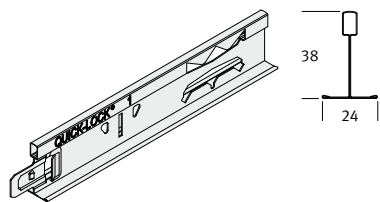

Geringe afwijkingen t.o.v. de RAL-standaard zijn niet uit te sluiten.

QUICK-LOCK® 24/38 HE • metaal kleuren

Afbeelding, maten in mm

Artikel Omschrijving

Lengte
in mm
Verpakk.
in stuks
M² per
pak
Gewicht
per pak
Voorraad
code