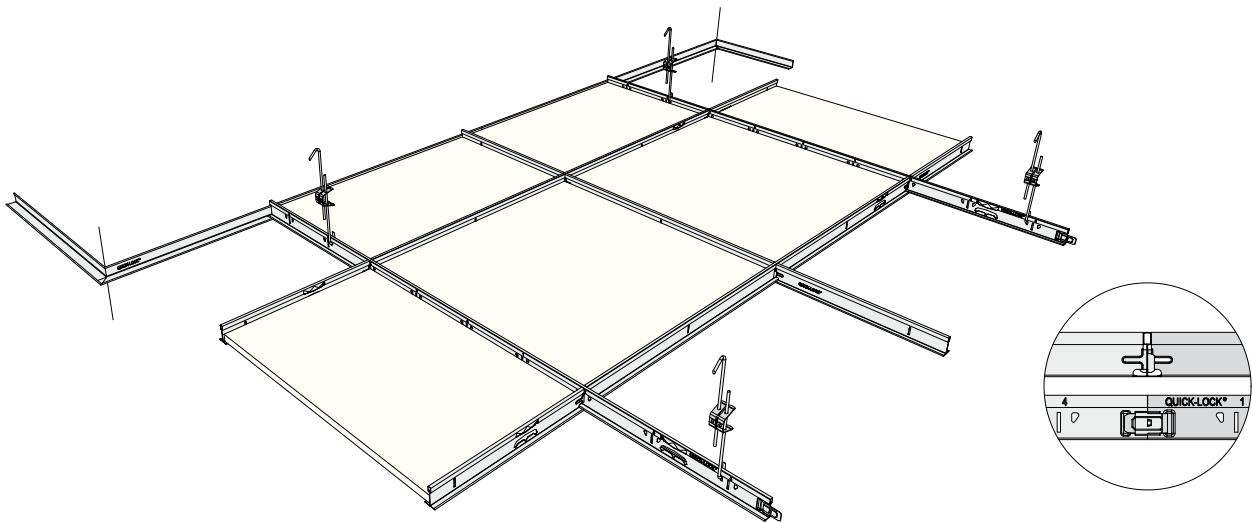

QUICK-LOCK® 24/38 HE • sneeuw wit

Afbeelding, maten in mm

Artikel

Omschrijving

Lengte
in mm

Verpakk.
in stuks

M² per
pak

Gewicht
per pak

Voorraad
code

Unipro hoofdprofiel, sneeuw wit

41 10 181	Unipro perforatie h.o.h. 150 mm	3600	20	72	24.5	A
-----------	---------------------------------	------	----	----	------	---

Tussenstuk, sneeuw wit

41 10 104	Ter plaatse van armatuur	150	60	9	4.5	B
41 10 106	Ter plaatse van armatuur	190	60	11.4	5.1	B
41 10 110	Geen perforatie	300	60	18	7.0	A
41 50 111	Perforatie h.o.h. 300 mm	600	20	12	4.0	B
41 10 111	Perforatie h.o.h. 300 mm	600	60	36	12.5	A
41 10 112	Perforatie h.o.h. 300 mm	900	60	54	19.6	B
41 10 113	Perforatie h.o.h. 300 mm	1200	60	72	24.5	A
41 10 114	Perforatie h.o.h. 150/300 mm	1500	40	60	21.8	B
41 10 115	Perforatie h.o.h. 150/300 mm	1800	40	72	24.5	B
41 10 117	Perforatie h.o.h. 300 mm	2400	20	48	17.5	B

Tussenstukclip TS

42 06 030	Stabilisatieclip voor enkelzijdige tussenstuk verbinding	50			0.5	B
-----------	--	----	--	--	-----	---

Hoeklijn, sneeuw wit

41 33 301	24 x 24 mm	3000	30	90	18.2	A
-----------	------------	------	----	----	------	---