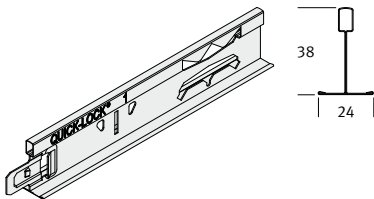

QUICK-LOCK® 24/38 HE • sneeuw wit

Afbeelding, maten in mm

Artikel

Omschrijving

Lengte
in mm

Verpakk.
in stuks

M² per
pak

Gewicht
per pak

Voorraad
code

Unipro hoofdprofiel, sneeuw wit

41 10 181	Unipro perforatie h.o.h. 150 mm	3600	20	72	24.5	A
-----------	---------------------------------	------	----	----	------	---

Tussenstuk, sneeuw wit

41 10 104	Ter plaatse van armatuur	150	60	9	4.5	B
41 10 106	Ter plaatse van armatuur	190	60	11.4	5.1	B
41 10 110	Geen perforatie	300	60	18	7.0	A
41 50 111	Perforatie h.o.h. 300 mm	600	20	12	4.0	B
41 10 111	Perforatie h.o.h. 300 mm	600	60	36	12.5	A
41 10 112	Perforatie h.o.h. 300 mm	900	60	54	19.6	B
41 10 113	Perforatie h.o.h. 300 mm	1200	60	72	24.5	A
41 10 114	Perforatie h.o.h. 150/300 mm	1500	40	60	21.8	B
41 10 115	Perforatie h.o.h. 150/300 mm	1800	40	72	24.5	B
41 10 117	Perforatie h.o.h. 300 mm	2400	20	48	17.5	B

Tussenstukclip TS

42 06 030	Stabilisatieclip voor enkelzijdige tussenstuk verbinding	50			0.5	B
-----------	--	----	--	--	-----	---

Hoeklijn, sneeuw wit

41 33 301	24 x 24 mm	3000	30	90	18.2	A
-----------	------------	------	----	----	------	---