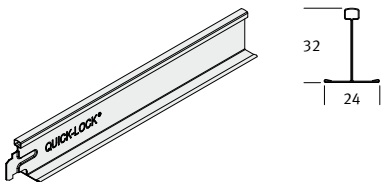

QUICK-LOCK® 24/32 RE • sneeuw wit

Afbeelding, maten in mm

Artikel

Omschrijving

Lengte
in mm

Verpakk.
in stuks

M² per
pak

Gewicht
per pak

Vorraad
code

Hoofdprofiel 24/38 RE, sneeuw wit

41 10 693	Std. perforatie h.o.h. 150 mm	3000	20	60	20.5	A
41 10 681	Std. perforatie h.o.h. 150 mm	3600	20	72	23.9	A

Tussenstuk 24/32 RE, sneeuw wit

41 22 161	Perforatie h.o.h. 300 mm	600	60	36	10.5	A
41 22 163	Perforatie h.o.h. 300 mm	1200	60	72	20.2	A

Hoeklijn, sneeuw wit

41 33 301	24 x 24 mm	3000	30	90	18.2	A
-----------	------------	------	----	----	------	---

Zie voor overige hoeklijn pagina 32.