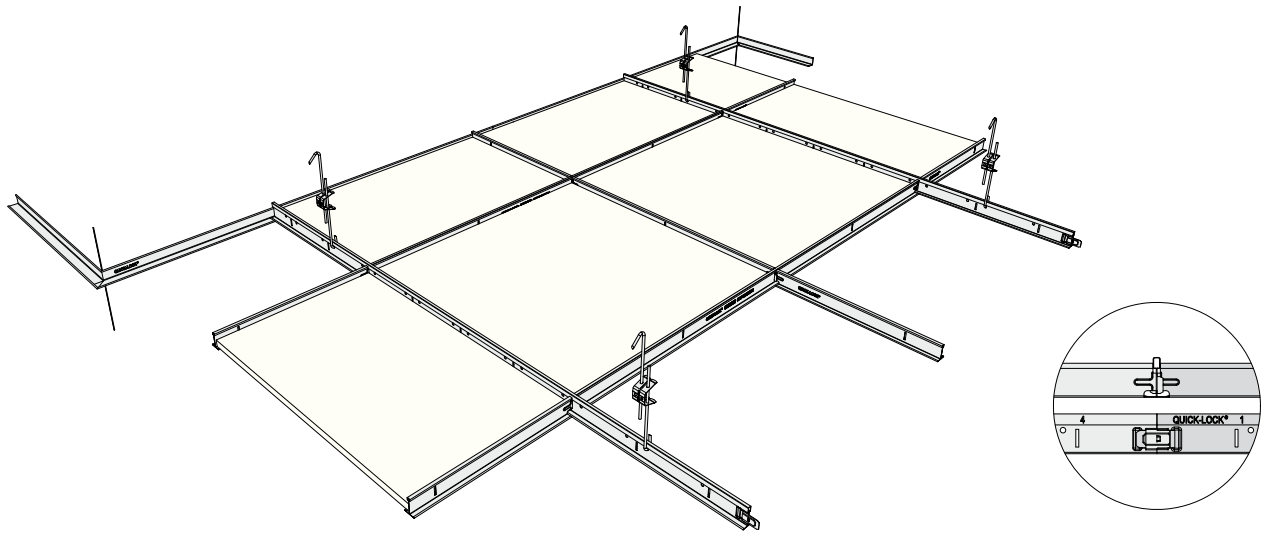

QUICK-LOCK® 24/32 RE • sneeuw wit

Afbeelding, maten in mm

Artikel

Omschrijving

Lengte
in mm

Verpakk.
in stuks

M² per
pak

Gewicht
per pak

Vorraad
code

Hoofdprofiel 24/38 RE, sneeuw wit

41 10 693	Std. perforatie h.o.h. 150 mm	3000	20	60	20.5	A
41 10 681	Std. perforatie h.o.h. 150 mm	3600	20	72	23.9	A

Tussenstuk 24/32 RE, sneeuw wit

41 22 161	Perforatie h.o.h. 300 mm	600	60	36	10.5	A
41 22 163	Perforatie h.o.h. 300 mm	1200	60	72	20.2	A

Hoeklijn, sneeuw wit

41 33 301	24 x 24 mm	3000	30	90	18.2	A
-----------	------------	------	----	----	------	---

Zie voor overige hoeklijn pagina 32.