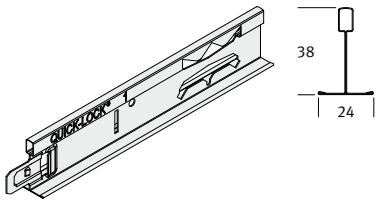

QUICK-LOCK® 24/32 RE • sneeuw wit

Afbeelding, maten in mm

Artikel

Omschrijving

Lengte
in mm

Verpakk.
in stuks

M² per
pak

Gewicht
per pak

Vorraad
code

Hoofdprofiel 24/38 RE, sneeuw wit

41 10 693	Std. perforatie h.o.h. 150 mm	3000	20	60	20.5	A
41 10 681	Std. perforatie h.o.h. 150 mm	3600	20	72	23.9	A

Tussenstuk 24/32 RE, sneeuw wit

41 22 161	Perforatie h.o.h. 300 mm	600	60	36	10.5	A
41 22 163	Perforatie h.o.h. 300 mm	1200	60	72	20.2	A

Hoeklijn, sneeuw wit

41 33 301	24 x 24 mm	3000	30	90	18.2	A
-----------	------------	------	----	----	------	---

Zie voor overige hoeklijn pagina 32.