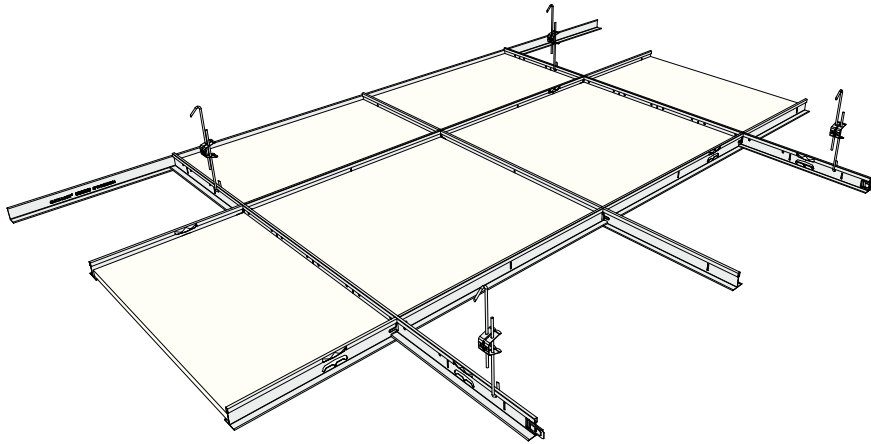

QUICK-LOCK® 35/38 HE • sneeuw wit

Afbeelding, maten in mm

Artikel

Omschrijving

Lengte
in mm

Verpakk.
in stuks

M² per
pak

Gewicht
per pak

Voorraad
code

Hoofdprofiel HE, sneeuw wit

41 25 185	Std. perforatie h.o.h. 150 mm	3600	14	50.4	23.0	C
**	Unipro perforatie h.o.h. 150 mm	3600	14	50.4	23.0	C

Tussenstuk HE, sneeuw wit

41 25 111	Std. perforatie h.o.h. 300 mm	600	42	25.2	11.5	C
41 25 113	Std. perforatie h.o.h. 300 mm	1200	28	33.6	15.2	C

Hoeklijn, sneeuw wit

41 33 401	24 x 32 mm	3000	30	90	21.8	B
-----------	------------	------	----	----	------	---

** Op aanvraag.