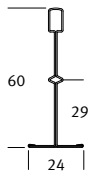

QUICK-LOCK® 24/60 HE • sneeuw wit

Afbeelding, maten in mm

Artikel

Omschrijving

Lengte
in mm

Verpakk.
in stuks

M² per
pak

Gewicht
per pak

Voorraad
code

Hoofdprofiel HE, sneeuw wit

41 24 180	24/60 HE perforatie h.o.h. 300 mm	3600	12	43.2	33.0	B
-----------	-----------------------------------	------	----	------	------	---

Tussenstuk 24/60 HE, sneeuw wit

41 24 115	24/60 HE perforatie h.o.h. 600 mm	1800	12	21.6	16.5	B
41 24 117	24/60 HE perforatie h.o.h. 600 mm	2400	12	28.8	22.0	B

Tussenstuk 24/38 HE, sneeuw wit

41 50 111	Perforatie h.o.h. 300 mm	600	20	12	4.0	B
41 10 111	Perforatie h.o.h. 300 mm	600	60	36	12.5	A
41 10 113	Perforatie h.o.h. 300 mm	1200	60	72	24.5	A

Hoeklijn, sneeuw wit

41 33 301	24 x 24 mm	3000	30	90	18.2	A
-----------	------------	------	----	----	------	---

Zie voor overige hoeklijn pagina 32.