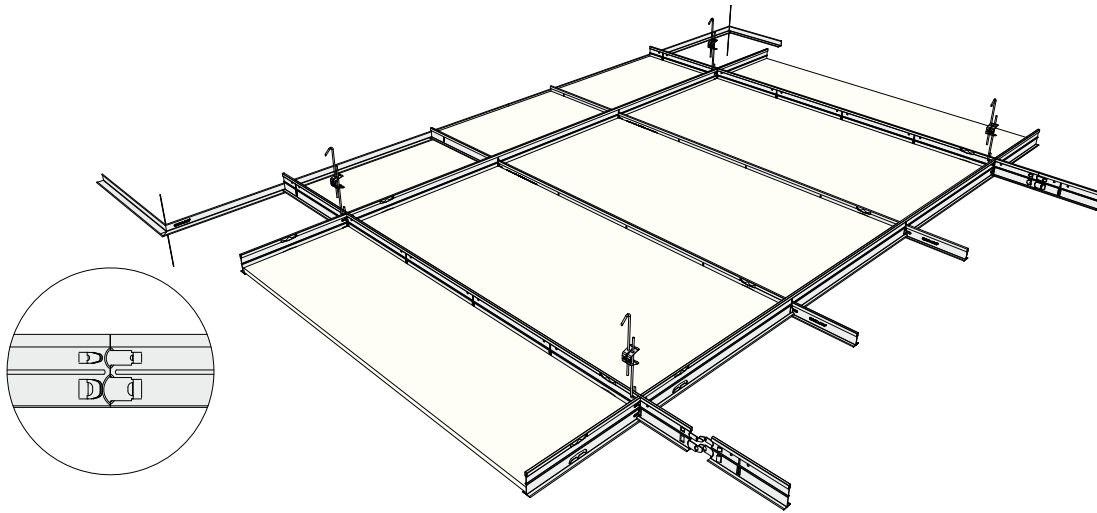

QUICK-LOCK® 24/60 HE • sneeuw wit

Afbeelding, maten in mm

Artikel

Omschrijving

Lengte
in mm

Verpakk.
in stuks

M² per
pak

Gewicht
per pak

Voorraad
code

Hoofdprofiel HE, sneeuw wit

41 24 180	24/60 HE perforatie h.o.h. 300 mm	3600	12	43.2	33.0	B
-----------	-----------------------------------	------	----	------	------	---

Tussenstuk 24/60 HE, sneeuw wit

41 24 115	24/60 HE perforatie h.o.h. 600 mm	1800	12	21.6	16.5	B
41 24 117	24/60 HE perforatie h.o.h. 600 mm	2400	12	28.8	22.0	B

Tussenstuk 24/38 HE, sneeuw wit

41 50 111	Perforatie h.o.h. 300 mm	600	20	12	4.0	B
41 10 111	Perforatie h.o.h. 300 mm	600	60	36	12.5	A
41 10 113	Perforatie h.o.h. 300 mm	1200	60	72	24.5	A

Hoeklijn, sneeuw wit

41 33 301	24 x 24 mm	3000	30	90	18.2	A
-----------	------------	------	----	----	------	---

Zie voor overige hoeklijn pagina 32.