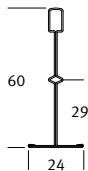

QUICK-LOCK® 24/60 HE • sneeuw wit

Afbeelding, maten in mm

Artikel

Omschrijving

Lengte
in mm

Verpakk.
in stuks

M² per
pak

Gewicht
per pak

Voorraad
code

Hoofdprofiel HE, sneeuw wit

41 24 180	24/60 HE perforatie h.o.h. 300 mm	3600	12	43.2	33.0	B
-----------	-----------------------------------	------	----	------	------	---

Tussenstuk 24/60 HE, sneeuw wit

41 24 115	24/60 HE perforatie h.o.h. 600 mm	1800	12	21.6	16.5	B
41 24 117	24/60 HE perforatie h.o.h. 600 mm	2400	12	28.8	22.0	B

Tussenstuk 24/38 HE, sneeuw wit

41 50 111	Perforatie h.o.h. 300 mm	600	20	12	4.0	B
41 10 111	Perforatie h.o.h. 300 mm	600	60	36	12.5	A
41 10 113	Perforatie h.o.h. 300 mm	1200	60	72	24.5	A

Hoeklijn, sneeuw wit

41 33 301	24 x 24 mm	3000	30	90	18.2	A
-----------	------------	------	----	----	------	---

Zie voor overige hoeklijn pagina 32.