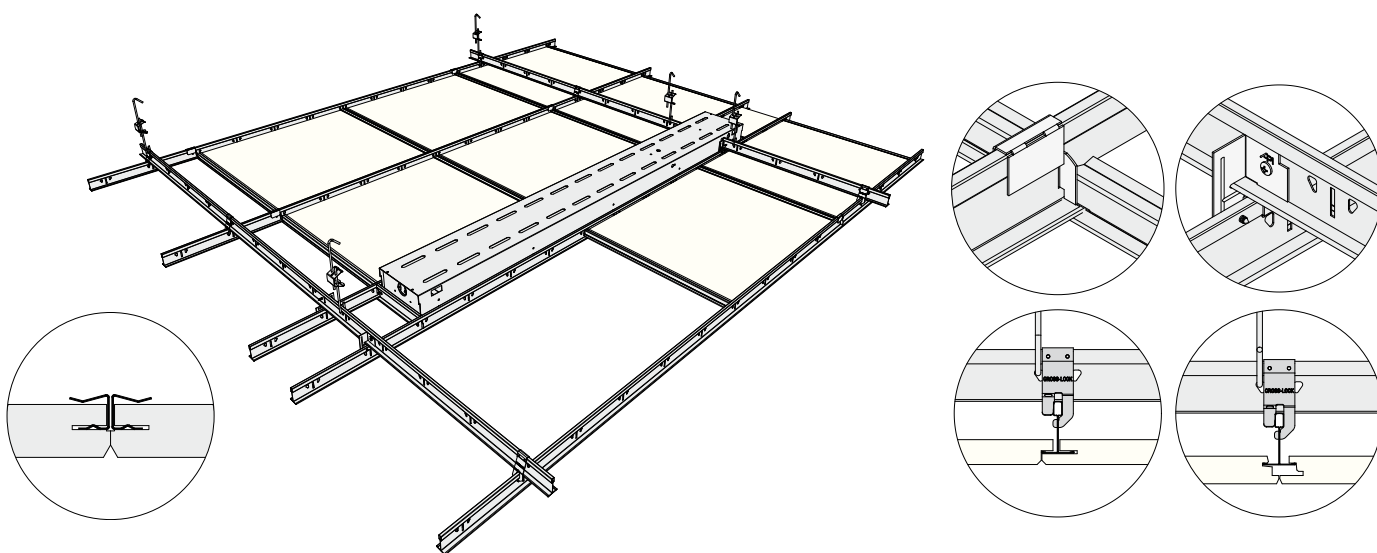

QUICK-LOCK® Cross-Lock systeem • verdekt

Afbeelding, maten in mm

Artikel Omschrijving

Lengte in mm
Verpakk. in stuks
M³ per pak
Gewicht per pak
Voorraad code

Primaire en secundaire draagprofielen Quick-Lock 24/38 HE, sneeuwwit

41 10 181	Unipro perforatie h.o.h. 150 mm	3600	20	72	24.5	A
-----------	---------------------------------	------	----	----	------	---

Cross-Lock koppelbeugels

42 07 005	Cross-Lock beugel GS	100		2.1		A
-----------	----------------------	-----	--	-----	--	---

Hoeklijn, sneeuwwit

41 33 301	24 x 24 mm	3000	30	90	18.2	A
-----------	------------	------	----	----	------	---

Zie voor overige hoeklijn pagina 32.

Quick-Lock brugprofiel

42 04 320	Brugprofiel	300	10	**		C
42 04 325	Brugprofiel	600	10	**		C