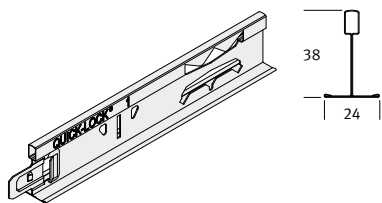

QUICK-LOCK® Cross-Lock systeem • verdekt

Afbeelding, maten in mm

Artikel Omschrijving

Lengte in mm
Verpakk. in stuks
M³ per pak
Gewicht per pak
Voorraad code

Primaire en secundaire draagprofielen Quick-Lock 24/38 HE, sneeuwwit

41 10 181	Unipro perforatie h.o.h. 150 mm	3600	20	72	24.5	A
-----------	---------------------------------	------	----	----	------	---

Cross-Lock koppelbeugels

42 07 005	Cross-Lock beugel GS	100		2.1		A
-----------	----------------------	-----	--	-----	--	---

Hoeklijn, sneeuwwit

41 33 301	24 x 24 mm	3000	30	90	18.2	A
-----------	------------	------	----	----	------	---

Zie voor overige hoeklijn pagina 32.

Quick-Lock brugprofiel

42 04 320	Brugprofiel	300	10	**		C
42 04 325	Brugprofiel	600	10	**		C