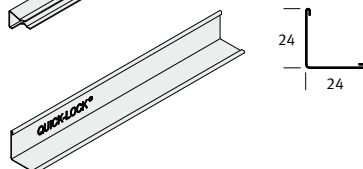

Armatuurbeugel

42 07 011	Armatuurbeugel 14 mm	100		0.8		B
70 14 105	Schroef voor armatuurbeugel	250		0.2		B

Paneelrandprofiel

42 00 060	Paneelrandprofiel H8-592	600	60	36	6.4	B
-----------	--------------------------	-----	----	----	-----	---

Hoeklijn, sneeuwwit

41 33 301	24 x 24 mm	3000	30	90	18.2	A
-----------	------------	------	----	----	------	---

Zie voor overige hoeklijn pagina 32.

Quick-Lock brugprofiel

42 04 320	Brugprofiel	300	10	**		C
42 04 325	Brugprofiel	600	10	**		C