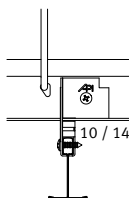

QUICK-LOCK® Cross-Lock systeem • verdekt

Afbeelding, maten in mm

Artikel Omschrijving

Lengte in mm
Verpakk. in stuks
M³ per pak
Gewicht per pak
Voorraad code

Primaire en secundaire draagprofielen Quick-Lock 24/38 HE, sneeuwwit

41 10 181	Unipro perforatie h.o.h. 150 mm	3600	20	72	24.5	A
-----------	---------------------------------	------	----	----	------	---

Cross-Lock koppelbeugels

42 07 005	Cross-Lock beugel GS	100		2.1		A
-----------	----------------------	-----	--	-----	--	---

Armatuurbeugel

42 07 011	Armatuurbeugel 14 mm	100		0.8		B
70 14 105	Schroef voor armatuurbeugel	250		0.2		B

Paneelrandprofiel

42 00 060	Paneelrandprofiel H8-592	600	60	36	6.4	B
-----------	--------------------------	-----	----	----	-----	---

Hoeklijn, sneeuwwit

41 33 301	24 x 24 mm	3000	30	90	18.2	A
-----------	------------	------	----	----	------	---

Zie voor overige hoeklijn pagina 32.

Quick-Lock brugprofiel

42 04 320	Brugprofiel	300	10	**		C
42 04 325	Brugprofiel	600	10	**		C