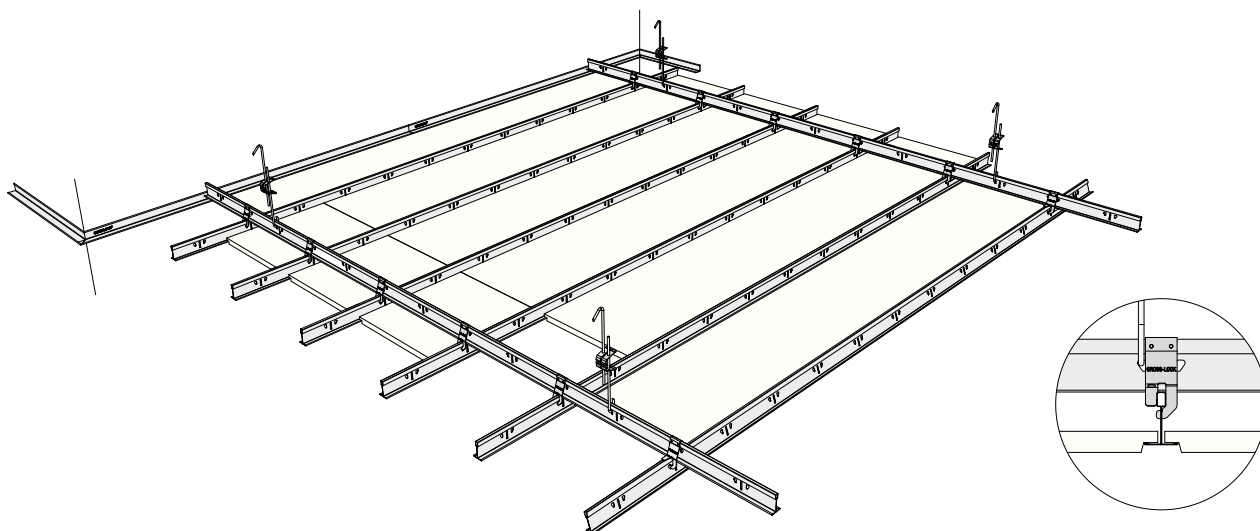

QUICK-LOCK® Cross-Lock systeem • semi-verdekt

Afbeelding, maten in mm

Artikel

Omschrijving

Lengte
in mm

Verpakk.
in stuks

M² per
pak

Gewicht
per pak

Voorraad
code

Primair draagprofiel Quick-Lock 24/38 HE, sneeuw wit

41 10 181	Unipro perforatie h.o.h. 150 mm	3600	20	72	24.5	A
**	Primair draagprofiel, perforatieafstand afgestemd op afwijkende paneelbreedte	3600	20	72	24.5	C

Secundair draagprofiel, sneeuw wit

**	Quick-Lock 15/38 HE, unipro perf.	3000	20	60	18.9	C
**	Quick-Lock 24/38 HE, unipro perf.	3600	20	72	24.5	C

Cross-Lock koppelbeugels

42 07 005	Cross-Lock beugel GS			100	2.1	A
-----------	----------------------	--	--	-----	-----	---

Hoeklijn, sneeuw wit

41 33 301	24 x 24 mm	3000	30	90	18.2	A
-----------	------------	------	----	----	------	---

Zie voor overige hoeklijn pagina 32.

** Op aanvraag.