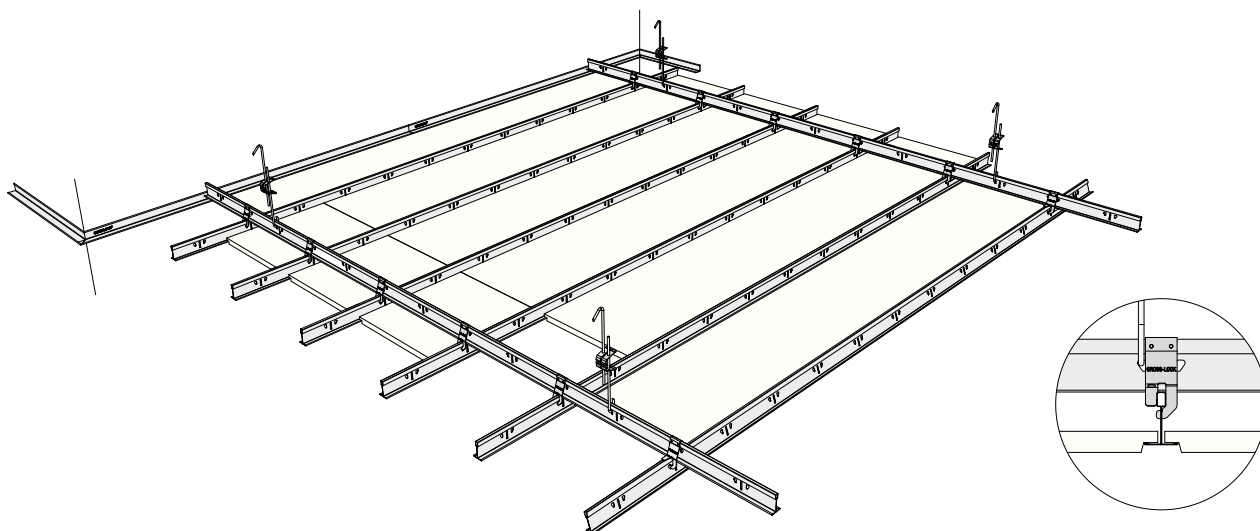

QUICK-LOCK® Cross-Lock systeem • semi-verdekt

Afbeelding, maten in mm

Artikel

Omschrijving

Lengte
in mm

Verpakk.
in stuks

M² per
pak

Gewicht
per pak

Voorraad
code

Primair draagprofiel Quick-Lock 24/38 HE, sneeuw wit

41 10 181	Unipro perforatie h.o.h. 150 mm	3600	20	72	24.5	A
**	Primair draagprofiel, perforatieafstand afgestemd op afwijkende paneelbreedte	3600	20	72	24.5	C

Secundair draagprofiel, sneeuw wit

**	Quick-Lock 15/38 HE, unipro perf.	3000	20	60	18.9	C
**	Quick-Lock 24/38 HE, unipro perf.	3600	20	72	24.5	C

Cross-Lock koppelbeugels

42 07 005	Cross-Lock beugel GS			100	2.1	A
42 07 008	Cross-Lock click beugel (verenstaal)			100	1.1	A

Hoeklijn, sneeuw wit

41 33 301	24 x 24 mm	3000	30	90	18.2	A
-----------	------------	------	----	----	------	---

Zie voor overige hoeklijn pagina 30.

** Op aanvraag.