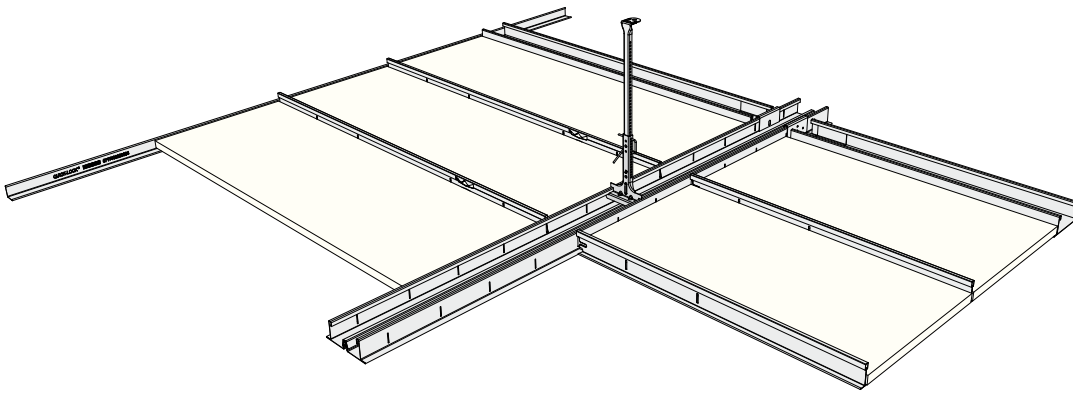

QUICK-LOCK® Omega Plus • bandraster systeem zichtbaar

Afbeelding, maten in mm

Artikel

Omschrijving

Lengte
in mm

Verpakk.
in stuks

M² per
pak

Gewicht
per pak

Voorraad
code

Omega Plus, sneeuw wit

41 31 435	Profiel breedte 100 mm ongeperforeerd	1700	4	6.8	8.5	B
41 31 531	Profiel breedte 100 mm perforatie 100 mm h.o.h.	3600	8	28.8	35.0	B
41 31 533	Profiel breedte 100 mm perforatie 100 mm h.o.h.	5400	4	21.6	26.0	B

Sluitstrip kleur standaard RAL 7015 (leigrijs), wordt met overlengte geleverd

Bandraster-tussenstuk, sneeuw wit

41 10 118	QL 24/38 HE tussenstuk t.b.v. bandraster	1724	40	69	24.3	A
-----------	---	------	----	----	------	---