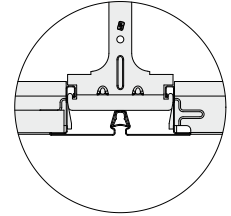

QUICK-LOCK® Omega Plus • bandraster systeem zichtbaar

Afbeelding, maten in mm

Artikel

Omschrijving

Lengte
in mm

Verpakk.
in stuks

M² per
pak

Gewicht
per pak

Voorraad
code

Omega Plus, sneeuw wit

41 31 435	Profiel breedte 100 mm ongeperforeerd	1700	4	6.8	8.5	B
41 31 531	Profiel breedte 100 mm perforatie 100 mm h.o.h.	3600	8	28.8	35.0	B
41 31 533	Profiel breedte 100 mm perforatie 100 mm h.o.h.	5400	4	21.6	26.0	B

Hoeklijn, sneeuw wit

41 33 301	24 x 24 mm	3000	30	90	18.2	A
-----------	------------	------	----	----	------	---

Voor Omega Plus lengte-, muur- en dwarsverbinders zie pagina 26.

Vermeld altijd de stramienmaat en de breedte van het Omega Plus profiel.

Afwijkende lengtes en perforaties op aanvraag, zie pagina 41.

QUICK-LOCK® Omega • bandraster verbinders

Afbeelding, maten in mm

Artikel Omschrijving

Lengte
in mm
Verpakk.
in stuks
M³ per
pak
Gewicht
per pak
Voorraad
code