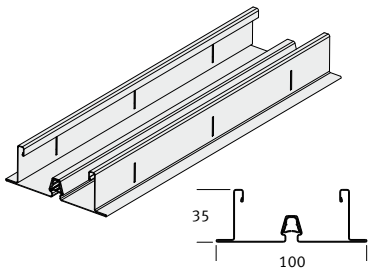

Voorraad
code

Omega Plus, sneeuw wit

41 31 435	Profiel breedte 100 mm ongeperforeerd	1700	4	6.8	8.5	B
41 31 531	Profiel breedte 100 mm perforatie 100 mm h.o.h.	3600	8	28.8	35.0	B
41 31 533	Profiel breedte 100 mm perforatie 100 mm h.o.h.	5400	4	21.6	26.0	B

Sluitstrip kleur standaard RAL 7015 (leigrijs), wordt met overlengte geleverd

Bandraster-tussenstuk, sneeuw wit

41 10 118	QL 24/38 HE tussenstuk t.b.v. bandraster	1724	40	69	24.3	A
-----------	---	------	----	----	------	---

Hoeklijn, sneeuw wit

41 33 301	24 x 24 mm	3000	30	90	18.2	A
-----------	------------	------	----	----	------	---

Voor Omega Plus lengte-, muur- en dwarsverbinders zie pagina 26.

Vermeld altijd de stramienmaat en de breedte van het Omega Plus profiel.

Afwijkende lengtes en perforaties op aanvraag, zie pagina 41.

QUICK-LOCK® Omega • bandraster verbinders

Afbeelding, maten in mm

Artikel Omschrijving

Lengte
in mm
Verpakk.
in stuks
M³ per
pak
Gewicht
per pak
Voorraad
code