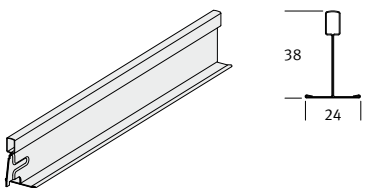

Hoeklijn, sneeuw wit

41 33 301	24 x 24 mm	3000	30	90	18.2	A

Voor Omega Plus lengte-, muur- en dwarsverbinders zie pagina 26.

Vermeld altijd de stramienmaat en de breedte van het Omega Plus profiel.

Afwijkende lengtes en perforaties op aanvraag, zie pagina 41.