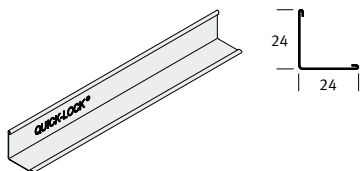

Hoeklijn, sneeuw wit

41 33 301	24 x 24 mm	3000	30	90	18.2	A

Voor Omega Plus lengte-, muur- en dwarsverbinders zie pagina 26.

Vermeld altijd de stramienmaat en de breedte van het Omega Plus profiel.

Afwijkende lengtes en perforaties op aanvraag, zie pagina 41.