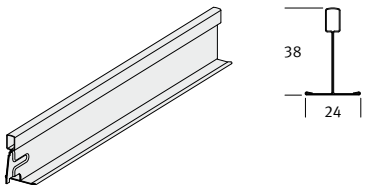

Bandraster-tussenstuk, sneeuw wit

41 10 118	QL 24/38 HE tussenstuk t.b.v. bandraster	1724	40	69	24.3	A