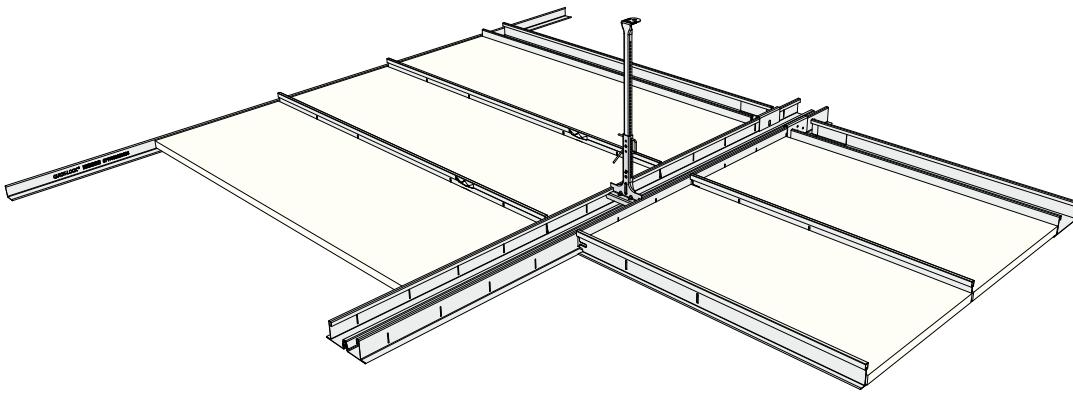

QUICK-LOCK® Omega Plus • bandraster systeem zichtbaar

Afbeelding, maten in mm

Artikel

Omschrijving

Lengte
in mm

Verpakk.
in stuks

M² per
pak

Gewicht
per pak

Voorraad
code

Omega Plus, sneeuw wit

41 31 531	Profiel breedte 100 mm perforatie 100 mm h.o.h.	3600	8	28.8	35.0	B
-----------	--	------	---	------	------	---

Sluitstrip kleur standaard RAL 7015 (leigrijs), wordt met overlengte geleverd