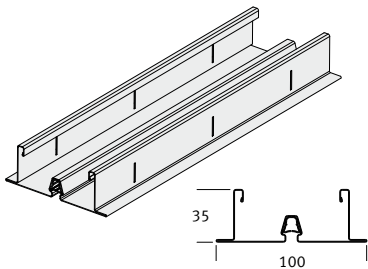

QUICK-LOCK® Omega Plus • bandraster systeem zichtbaar

Afbeelding, maten in mm

Artikel

Omschrijving

Lengte
in mm

Verpakk.
in stuks

M² per
pak

Gewicht
per pak

Voorraad
code

Omega Plus, sneeuw wit

41 31 531	Profiel breedte 100 mm perforatie 100 mm h.o.h.	3600	8	28.8	35.0	B
-----------	--	------	---	------	------	---

Sluitstrip kleur standaard RAL 7015 (leigrijs), wordt met overlengte geleverd