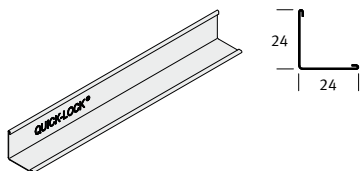

Hoeklijn, sneeuw wit

41 33 301	24 x 24 mm	3000	30	90	18.2	A

Voor Omega Plus lengte-, muur- en dwarsverbinders zie pagina 25.

Vermeld altijd de stramienmaat en de breedte van het Omega Plus profiel.

Afwijkende lengtes en perforaties op aanvraag, zie pagina 39.