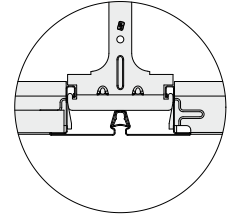

QUICK-LOCK® Omega Plus • bandraster systeem zichtbaar

Afbeelding, maten in mm

Artikel

Omschrijving

Lengte
in mm

Verpakk.
in stuks

M² per
pak

Gewicht
per pak