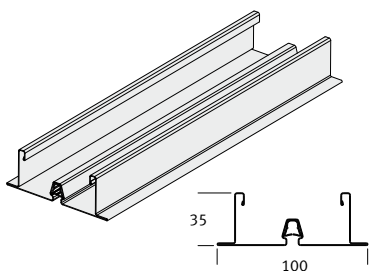

QUICK-LOCK® Omega Plus • bandraster systeem semi-verdekt

Afbeelding, maten in mm

Artikel

Omschrijving

Lengte
in mm

Verpakk.
in stuks

M² per
pak

Gewicht
per pak

Voorraad
code

Omega Plus, sneeuw wit

41 31 435	Profiel breedte 100 mm ongeperforeerd	1700	4	6.8	8.5	B
41 31 431	Profiel breedte 100 mm ongeperforeerd	3600	8	28.8	35.0	B
41 31 433	Profiel breedte 100 mm ongeperforeerd	5400	4	21.6	26.0	B

Sluitstrip kleur standaard RAL 7015 (leigrijs), wordt met overlengte geleverd.

Z-profiel zonder haak

41 00 613	H-45 mm voor stramien 1800/Br 100	1720	25	43	18.7	A

Z-profiel met haak

41 00 723	H-45 mm voor stramien 1800/Br 100	1724	25	43.1	12.5	B

Hoeklijn, sneeuw wit

41 33 301	24 x 24 mm	3000	30	90	18.2	A

Voor Omega Plus lengte-, muur- en dwarsverbinders zie pagina 26.

Vermeld altijd de stramienmaat en de breedte van het Omega Plus profiel.

Afwijkende lengtes en perforaties op aanvraag, zie pagina 41.