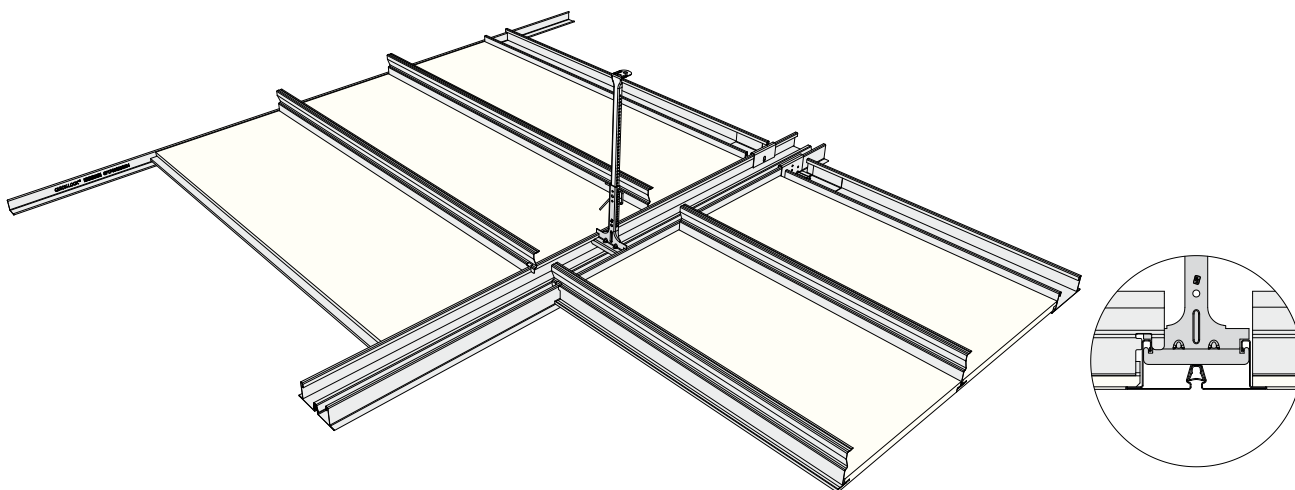

QUICK-LOCK® Omega Plus • bandraster systeem semi-verdekt

Afbeelding, maten in mm

Artikel

Omschrijving

Lengte
in mm

Verpakk.
in stuks

M² per
pak

Gewicht
per pak

Voorraad
code

Omega Plus, sneeuw wit

| | | | | | | |
|-----------|---------------------------------------|------|---|------|------|---|
| 41 31 435 | Profiel breedte 100 mm ongeperforeerd | 1700 | 4 | 6.8 | 8.5 | B |
| 41 31 431 | Profiel breedte 100 mm ongeperforeerd | 3600 | 8 | 28.8 | 35.0 | B |
| 41 31 433 | Profiel breedte 100 mm ongeperforeerd | 5400 | 4 | 21.6 | 26.0 | B |

Sluitstrip kleur standaard RAL 7015 (leigrijs), wordt met overlengte geleverd.

Z-profiel zonder haak

| | | | | | | |
|-----------|-----------------------------------|------|----|----|------|---|
| 41 00 613 | H-45 mm voor stramien 1800/Br 100 | 1720 | 25 | 43 | 18.7 | A |
|-----------|-----------------------------------|------|----|----|------|---|