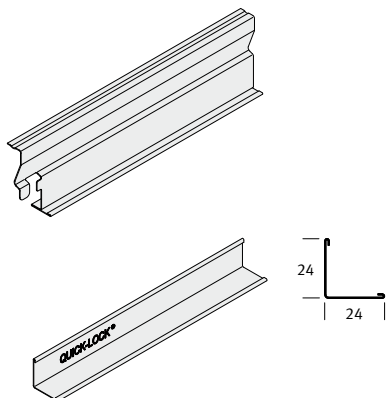

Sluitstrip kleur standaard RAL 7015 (leigrijs), wordt met overlengte geleverd.

Z-profiel zonder haak

| | | | | | | |
|-----------|-----------------------------------|------|----|----|------|---|
| 41 00 613 | H-45 mm voor stramien 1800/Br 100 | 1720 | 25 | 43 | 18.7 | A |
|-----------|-----------------------------------|------|----|----|------|---|

Z-profiel met haak

| | | | | | | |
|-----------|-----------------------------------|------|----|------|------|---|
| 41 00 723 | H-45 mm voor stramien 1800/Br 100 | 1724 | 25 | 43.1 | 12.5 | B |
|-----------|-----------------------------------|------|----|------|------|---|