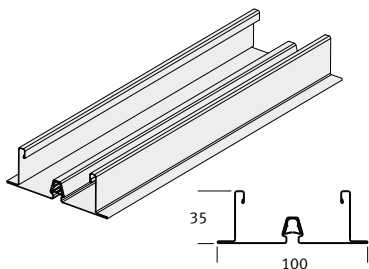

QUICK-LOCK® Omega Plus • bandraster systeem semi-verdekt

Afbeelding, maten in mm

Artikel

Omschrijving

Lengte
in mm

Verpakk.
in stuks

M² per
pak

Gewicht
per pak

Voorraad
code

Omega Plus, sneeuw wit

41 31 431	Profiel breedte 100 mm ongeperforeerd	3600	8	28.8	35.0	B
-----------	---------------------------------------	------	---	------	------	---

Sluitstrip kleur standaard RAL 7015 (leigrijs), wordt met overlengte geleverd.

Z-profiel zonder haak

41 00 613	H-45 mm voor stramien 1800/Br 100	1720	25	43	18.7	A
-----------	-----------------------------------	------	----	----	------	---

Z-profiel met haak

41 00 723	H-45 mm voor stramien 1800/Br 100	1724	25	43.1	12.5	B
-----------	-----------------------------------	------	----	------	------	---

Afwijkende lengtes en perforaties op aanvraag, zie pagina 39.

QUICK-LOCK® Omega • bandraster verbinders

Afbeelding, maten in mm

Artikel Omschrijving

Lengte
in mm
Verpakk.
in stuks
M³ per
pak
Gewicht
per pak
Voorraad
code