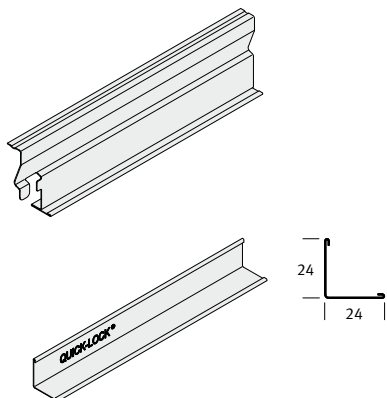

QUICK-LOCK® Omega Plus • bandraster systeem semi-verdekt

Afbeelding, maten in mm

Artikel

Omschrijving

Lengte
in mm

Verpakk.
in stuks

M² per
pak

Gewicht
per pak

Voorraad
code

Omega Plus, sneeuw wit

41 31 431	Profiel breedte 100 mm ongeperforeerd	3600	8	28.8	35.0	B
-----------	---------------------------------------	------	---	------	------	---

Sluitstrip kleur standaard RAL 7015 (leigrijs), wordt met overlengte geleverd.

Z-profiel zonder haak

41 00 613	H-45 mm voor stramien 1800/Br 100	1720	25	43	18.7	A
-----------	-----------------------------------	------	----	----	------	---

Z-profiel met haak

41 00 723	H-45 mm voor stramien 1800/Br 100	1724	25	43.1	12.5	B
-----------	-----------------------------------	------	----	------	------	---

Afwijkende lengtes en perforaties op aanvraag, zie pagina 39.

QUICK-LOCK® Omega • bandraster verbinders

Afbeelding, maten in mm

Artikel Omschrijving

Lengte
in mm
Verpakk.
in stuks
M³ per
pak
Gewicht
per pak
Voorraad
code