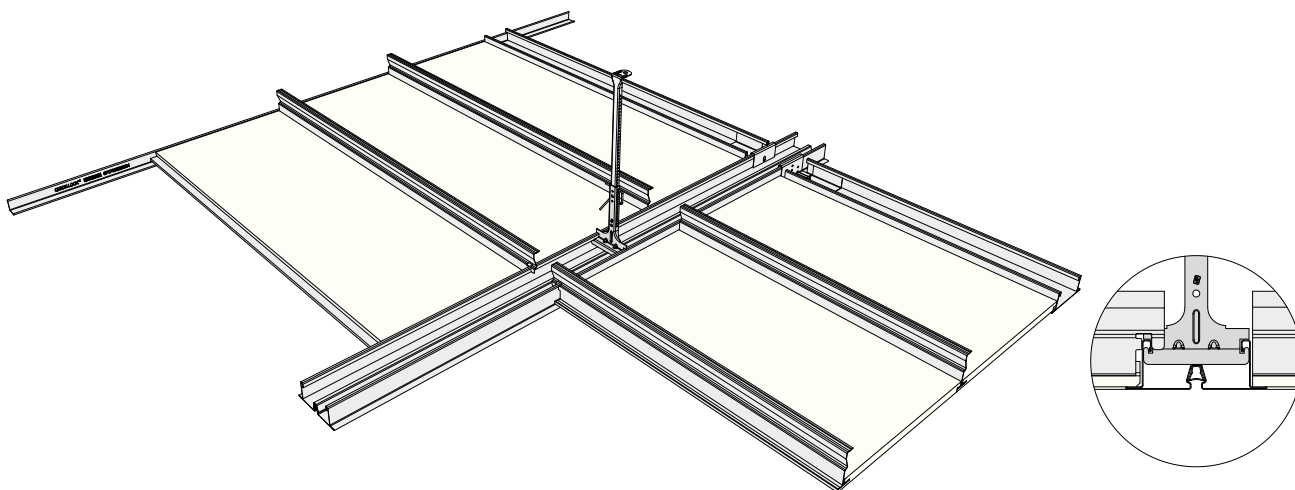

QUICK-LOCK® Omega Plus • bandraster systeem semi-verdekt

Afbeelding, maten in mm

Artikel

Omschrijving

Lengte
in mm

Verpakk.
in stuks

M² per
pak

Gewicht
per pak

Voorraad
code

Omega Plus, sneeuw wit

41 31 431	Profiel breedte 100 mm ongeperforeerd	3600	8	28.8	35.0	B
-----------	---------------------------------------	------	---	------	------	---

Sluitstrip kleur standaard RAL 7015 (leigrijs), wordt met overlengte geleverd.

Z-profiel zonder haak

41 00 613	H-45 mm voor stramien 1800/Br 100	1720	25	43	18.7	A
-----------	-----------------------------------	------	----	----	------	---

Z-profiel met haak

41 00 723	H-45 mm voor stramien 1800/Br 100	1724	25	43.1	12.5	B
-----------	-----------------------------------	------	----	------	------	---

Hoeklijn, sneeuw wit

41 33 301	24 x 24 mm	3000	30	90	18.2	A
-----------	------------	------	----	----	------	---

Voor Omega Plus lengte-, muur- en dwarsverbinders zie pagina 25.

Vermeld altijd de stramienmaat en de breedte van het Omega Plus profiel.