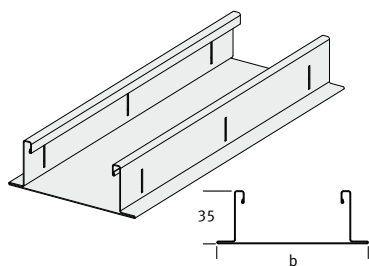

QUICK-LOCK® Omega • bandraaster systeem zichtbaar

Afbeelding, maten in mm

Artikel

Omschrijving

Lengte
in mm

Verpakk.
in stuks

M² per
pak

Gewicht
per pak

Voorraad
code

Omega geperforeerd, sneeuwwit*

41 31 116	Breedte 50 mm perf. h.o.h. 100 mm	3600	8	28.8	25.0	B
41 31 035	Breedte 100 mm ongeperforeerd	1700	4	6.8	7.2	A
41 31 131	Breedte 100 mm perf. h.o.h. 100 mm	3600	8	28.8	30.0	A
41 31 133	Breedte 100 mm perf. h.o.h. 100 mm	5400	4	21.6	22.4	A
41 31 132	Breedte 100 mm perf. h.o.h. 300 mm	3600	8	28.8	30.2	A
41 31 135	Breedte 100 mm perf. h.o.h. 300 mm	5400	4	21.6	22.4	B
41 31 151	Breedte 150 mm perf. h.o.h. 100 mm	3600	4	14.4	19.5	B

Omega geperforeerd, sneeuwwit ultra mat

41 34 131	Breedte 100 mm perf. h.o.h. 100 mm	3600	8	28.8	30.2	C

Omega geperforeerd, RAL 9010 (wit)*

41 31 731	Breedte 100 mm perf. h.o.h. 100 mm	3600	8	28.8	30.2	C

Omega geperforeerd, RAL 9006 (zilver)*

41 31 631	Breedte 100 mm perf. h.o.h. 100 mm	3600	8	28.8	30.2	C

Omega tussenstuk 24/38 HE, sneeuwwit*

41 10 118	t.b.v. bandraaster 100 h.o.h.1800 mm	1724	40	69	24.3	A

Omega tussenstuk 24/38 HE, sneeuwwit ultra mat

**	t.b.v. bandraaster 100 h.o.h.1800 mm	1724	40	69	24.3	C

Omega tussenstuk 24/38 HE, RAL 9010 (wit)*

41 10 716	t.b.v. bandraaster 100 h.o.h.1800 mm	1724	40	69	24.3	C

Omega tussenstuk 24/38 HE, RAL 9006 (zilver)*

41 11 716	t.b.v. bandraaster 100 h.o.h.1800 mm	1724	40	69	24.3	C

Hoeklijnen

41 33 301	24 x 24 mm, sneeuwwit	3000	30	90	18.2	A
41 33 119	19 x 24 mm, sneeuwwit ultra mat	3000	30	90	16.2	B
41 33 306	24 x 24 mm, RAL 9010 (wit)*	3000	30	90	18.2	A
41 33 111	19 x 24 mm, RAL 9006 (zilver)*	3000	30	90	18.2	A

Voor Omega lengte-, muur- en dwarsverbinders zie pagina 26.

Vermeld altijd de stramienmaat en de breedte van het bandraaster.

Afwijkende lengtes en perforaties op aanvraag, zie pagina 41.