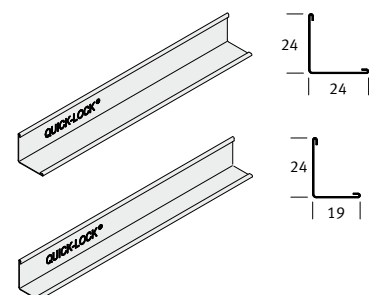

QUICK-LOCK® Omega • bandraaster systeem zichtbaar

Afbeelding, maten in mm

Artikel

Omschrijving

Lengte
in mm

Verpakk.
in stuks

M² per
pak

Gewicht
per pak

Voorraad
code

Omega geperforeerd, sneeuwwit*

41 31 116	Breedte 50 mm perf. h.o.h. 100 mm	3600	8	28.8	25.0	B
41 31 035	Breedte 100 mm ongeperforeerd	1700	4	6.8	7.2	A
41 31 131	Breedte 100 mm perf. h.o.h. 100 mm	3600	8	28.8	30.0	A
41 31 133	Breedte 100 mm perf. h.o.h. 100 mm	5400	4	21.6	22.4	A
41 31 132	Breedte 100 mm perf. h.o.h. 300 mm	3600	8	28.8	30.2	A
41 31 135	Breedte 100 mm perf. h.o.h. 300 mm	5400	4	21.6	22.4	B
41 31 151	Breedte 150 mm perf. h.o.h. 100 mm	3600	4	14.4	19.5	B

Omega geperforeerd, sneeuwwit ultra mat

41 34 131	Breedte 100 mm perf. h.o.h. 100 mm	3600	8	28.8	30.2	C

Omega geperforeerd, RAL 9010 (wit)*

41 31 731	Breedte 100 mm perf. h.o.h. 100 mm	3600	8	28.8	30.2	C

Omega geperforeerd, RAL 9006 (zilver)*

41 31 631	Breedte 100 mm perf. h.o.h. 100 mm	3600	8	28.8	30.2	C

Omega tussenstuk 24/38 HE, sneeuwwit*

41 10 118	t.b.v. bandraaster 100 h.o.h.1800 mm	1724	40	69	24.3	A

Omega tussenstuk 24/38 HE, sneeuwwit ultra mat

**	t.b.v. bandraaster 100 h.o.h.1800 mm	1724	40	69	24.3	C

Omega tussenstuk 24/38 HE, RAL 9010 (wit)*

41 10 716	t.b.v. bandraaster 100 h.o.h.1800 mm	1724	40	69	24.3	C

Omega tussenstuk 24/38 HE, RAL 9006 (zilver)*

41 11 716	t.b.v. bandraaster 100 h.o.h.1800 mm	1724	40	69	24.3	C

Hoeklijnen

41 33 301	24 x 24 mm, sneeuwwit	3000	30	90	18.2	A
41 33 119	19 x 24 mm, sneeuwwit ultra mat	3000	30	90	16.2	B
41 33 306	24 x 24 mm, RAL 9010 (wit)*	3000	30	90	18.2	A
41 33 111	19 x 24 mm, RAL 9006 (zilver)*	3000	30	90	18.2	A

Voor Omega lengte-, muur- en dwarsverbinders zie pagina 26.

Vermeld altijd de stramienmaat en de breedte van het bandraaster.

Afwijkende lengtes en perforaties op aanvraag, zie pagina 41.