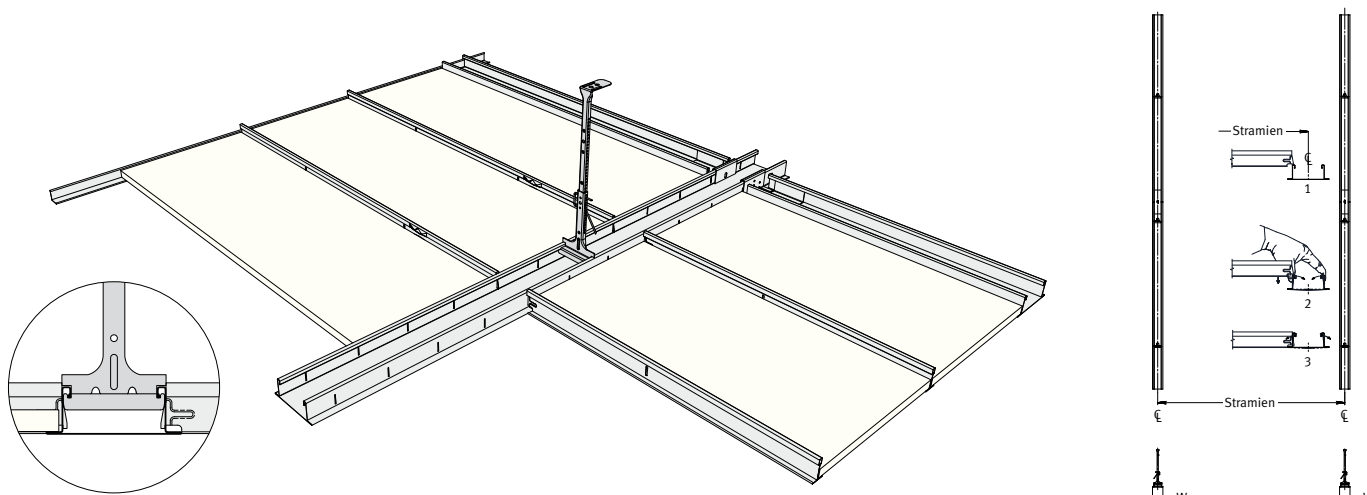

QUICK-LOCK® Omega • bandraaster systeem zichtbaar

Afbeelding, maten in mm

Artikel

Omschrijving

Lengte
in mm

Verpakk.
in stuks

M² per
pak

Gewicht
per pak

Voorraad
code

Omega geperforeerd, sneeuwwit*

41 31 116	Breedte 50 mm perf. h.o.h. 100 mm	3600	8	28.8	25.0	B
41 31 035	Breedte 100 mm ongeperforeerd	1700	4	6.8	7.2	A
41 31 131	Breedte 100 mm perf. h.o.h. 100 mm	3600	8	28.8	30.0	A
41 31 133	Breedte 100 mm perf. h.o.h. 100 mm	5400	4	21.6	22.4	A
41 31 132	Breedte 100 mm perf. h.o.h. 300 mm	3600	8	28.8	30.2	A
41 31 135	Breedte 100 mm perf. h.o.h. 300 mm	5400	4	21.6	22.4	B
41 31 151	Breedte 150 mm perf. h.o.h. 100 mm	3600	4	14.4	19.5	B

41 31 731	Breedte 100 mm perf. h.o.h. 100 mm	3600	8	28.8	30.2	C
-----------	------------------------------------	------	---	------	------	---

Omega geperforeerd, RAL 9006 (zilver)*

41 31 631	Breedte 100 mm perf. h.o.h. 100 mm	3600	8	28.8	30.2	C
-----------	------------------------------------	------	---	------	------	---