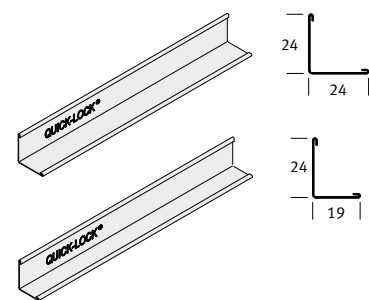

QUICK-LOCK® Omega • bandraster systeem zichtbaar

Afbeelding, maten in mm

Artikel

Omschrijving

Lengte
in mm

Verpakk.
in stuks

M² per
pak

Gewicht
per pak

Voorraad
code

Omega geperforeerd, sneeuwwit*

41 31 116	Breedte 50 mm perf. h.o.h. 100 mm	3600	8	28.8	25.0	B
41 31 035	Breedte 100 mm ongeperforeerd	1700	4	6.8	7.2	A
41 31 131	Breedte 100 mm perf. h.o.h. 100 mm	3600	8	28.8	30.0	A
41 31 133	Breedte 100 mm perf. h.o.h. 100 mm	5400	4	21.6	22.4	A
41 31 132	Breedte 100 mm perf. h.o.h. 300 mm	3600	8	28.8	30.2	A
41 31 135	Breedte 100 mm perf. h.o.h. 300 mm	5400	4	21.6	22.4	B
41 31 151	Breedte 150 mm perf. h.o.h. 100 mm	3600	4	14.4	19.5	B

Omega geperforeerd, RAL 9010 (wit)*

41 31 731	Breedte 100 mm perf. h.o.h. 100 mm	3600	8	28.8	30.2	C

Omega tussenstuk 24/38 HE, sneeuwwit*

41 10 118	t.b.v. bandraster 100 h.o.h.1800 mm	1724	40	69	24.3	A

Omega tussenstuk 24/38 HE, sneeuwwit ultra mat

**	t.b.v. bandraster 100 h.o.h.1800 mm	1724	40	69	24.3	C

Omega tussenstuk 24/38 HE, RAL 9010 (wit)*

41 10 716	t.b.v. bandraster 100 h.o.h.1800 mm	1724	40	69	24.3	C

Hoeklijnen

41 33 301	24 x 24 mm, sneeuwwit	3000	30	90	18.2	A
41 33 119	19 x 24 mm, sneeuwwit ultra mat	3000	30	90	16.2	B
41 33 306	24 x 24 mm, RAL 9010 (wit)*	3000	30	90	18.2	A

Voor Omega lengte-, muur- en dwarsverbinders zie pagina 25.

Vermeld altijd de stramienmaat en de breedte van het bandraster.

Afwijkende lengtes en perforaties op aanvraag, zie pagina 39.

* Geringe afwijkingen t.o.v. de RAL-standaard zijn niet uit te sluiten.

** Op aanvraag.