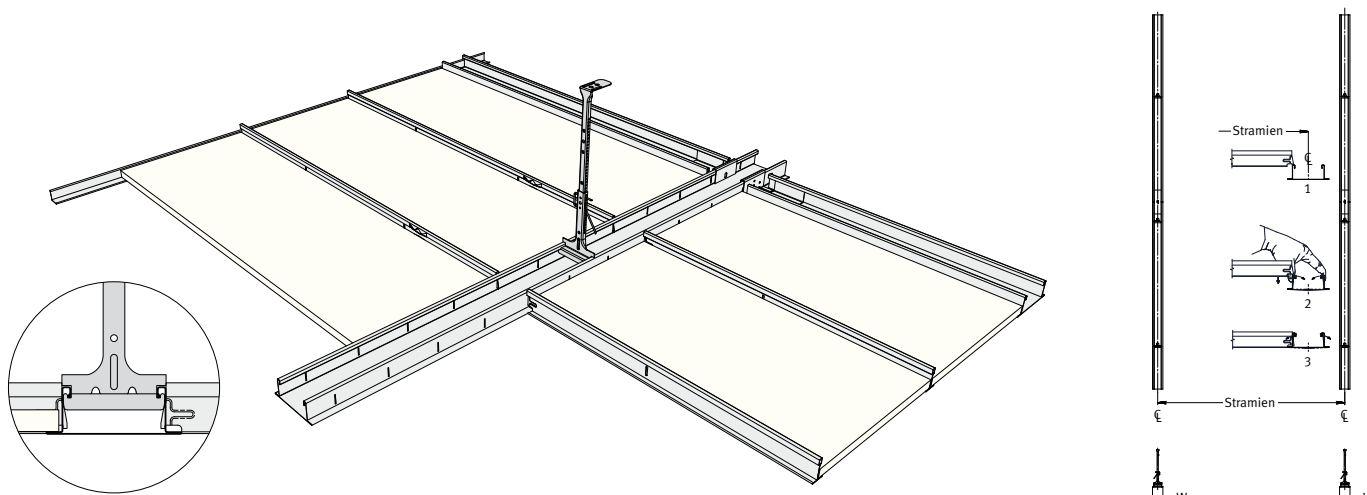

QUICK-LOCK® Omega • bandraster systeem zichtbaar

Afbeelding, maten in mm

Artikel

Omschrijving

Lengte
in mm

Verpakk.
in stuks

M² per
pak

Gewicht
per pak

Voorraad
code

Omega geperforeerd, sneeuwwit*

41 31 116	Breedte 50 mm perf. h.o.h. 100 mm	3600	8	28.8	25.0	B
41 31 035	Breedte 100 mm ongeperforeerd	1700	4	6.8	7.2	A
41 31 131	Breedte 100 mm perf. h.o.h. 100 mm	3600	8	28.8	30.0	A
41 31 133	Breedte 100 mm perf. h.o.h. 100 mm	5400	4	21.6	22.4	A
41 31 132	Breedte 100 mm perf. h.o.h. 300 mm	3600	8	28.8	30.2	A
41 31 135	Breedte 100 mm perf. h.o.h. 300 mm	5400	4	21.6	22.4	B
41 31 151	Breedte 150 mm perf. h.o.h. 100 mm	3600	4	14.4	19.5	B

Omega geperforeerd, RAL 9010 (wit)*

41 31 731	Breedte 100 mm perf. h.o.h. 100 mm	3600	8	28.8	30.2	C
-----------	------------------------------------	------	---	------	------	---

Omega tussenstuk 24/38 HE, sneeuwwit*