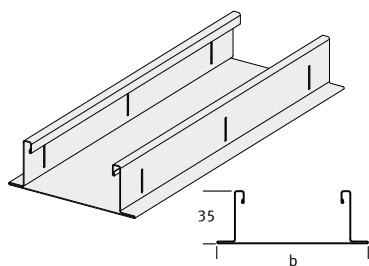

QUICK-LOCK® Omega • bandraster systeem zichtbaar

Afbeelding, maten in mm

Artikel

Omschrijving

Lengte
in mm

Verpakk.
in stuks

M² per
pak

Gewicht
per pak

Voorraad
code

Omega geperforeerd, sneeuwwit*

41 31 116	Breedte 50 mm perf. h.o.h. 100 mm	3600	8	28.8	25.0	B
41 31 035	Breedte 100 mm ongeperforeerd	1700	4	6.8	7.2	A
41 31 131	Breedte 100 mm perf. h.o.h. 100 mm	3600	8	28.8	30.0	A
41 31 133	Breedte 100 mm perf. h.o.h. 100 mm	5400	4	21.6	22.4	A
41 31 132	Breedte 100 mm perf. h.o.h. 300 mm	3600	8	28.8	30.2	A
41 31 135	Breedte 100 mm perf. h.o.h. 300 mm	5400	4	21.6	22.4	B
41 31 151	Breedte 150 mm perf. h.o.h. 100 mm	3600	4	14.4	19.5	B

Omega geperforeerd, RAL 9010 (wit)*

41 31 731	Breedte 100 mm perf. h.o.h. 100 mm	3600	8	28.8	30.2	C

Omega tussenstuk 24/38 HE, sneeuwwit*

41 10 118	t.b.v. bandraster 100 h.o.h.1800 mm	1724	40	69	24.3	A

Omega tussenstuk 24/38 HE, sneeuwwit ultra mat

**	t.b.v. bandraster 100 h.o.h.1800 mm	1724	40	69	24.3	C

Omega tussenstuk 24/38 HE, RAL 9010 (wit)*

41 10 716	t.b.v. bandraster 100 h.o.h.1800 mm	1724	40	69	24.3	C

Hoeklijnen

41 33 301	24 x 24 mm, sneeuwwit	3000	30	90	18.2	A
41 33 119	19 x 24 mm, sneeuwwit ultra mat	3000	30	90	16.2	B
41 33 306	24 x 24 mm, RAL 9010 (wit)*	3000	30	90	18.2	A

Voor Omega lengte-, muur- en dwarsverbinders zie pagina 25.

Vermeld altijd de stramienmaat en de breedte van het bandraster.

Afwijkende lengtes en perforaties op aanvraag, zie pagina 39.

* Geringe afwijkingen t.o.v. de RAL-standaard zijn niet uit te sluiten.

** Op aanvraag.