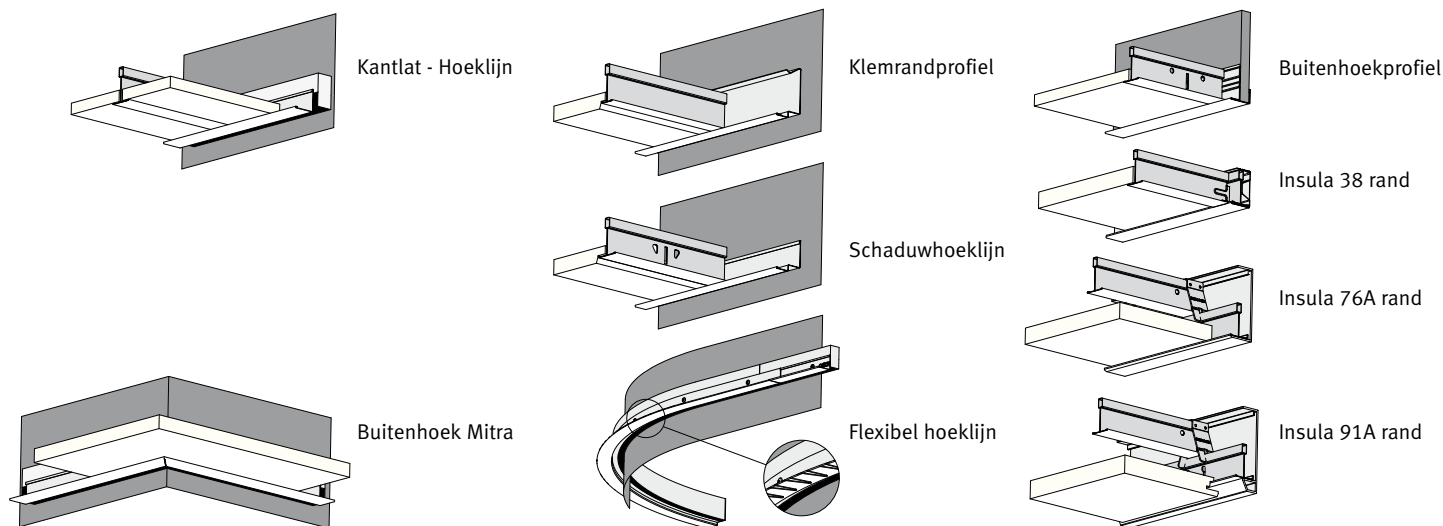

# QUICK-LOCK® Hoeklijnen en randbeeindigingen

Afbeelding, maten in mm

Artikel

Omschrijving

Lengte  
in mm

Verpakk.  
in stuks

M<sup>2</sup> per  
pak

Gewicht  
per pak