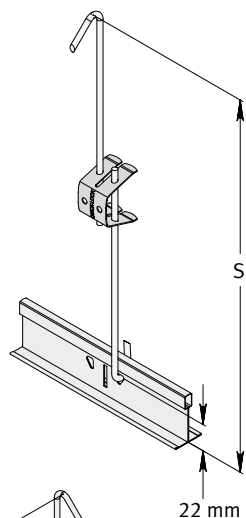

QUICK-LOCK® Snelophangers

Afbeelding, maten in mm

Artikel Omschrijving

Lengte
in mm
Verpakk.
in stuks
M² per
pak
Gewicht
per pak
Voorraad
code

Snelhanger met 2 haken

42 04 350	Spanbereik	120-160 mm	100	3.6	A
42 04 351	Spanbereik	135-190 mm	100	4.0	A
42 04 352	Spanbereik	190-300 mm	100	5.0	A
42 04 353	Spanbereik	235-400 mm	100	6.0	A
42 04 354	Spanbereik	340-600 mm	100	8.0	A
42 04 356	Spanbereik	530-990 mm	100	12.0	A
42 04 357	Spanbereik	650-1230 mm	100	14.0	A
42 04 358	Spanbereik	775-1480 mm	100	16.0	A
42 04 359	Spanbereik	920-1770 mm	100	18.0	A
42 04 360	Spanbereik	1040-2010 mm	100	20.0	A

Snelhangers Insula 38 haak

42 04 374	Insula 38 Spanbereik	340-600 mm	100	8.0	B
42 04 376	Insula 38 Spanbereik	530-990 mm	100	12.0	B

Schuifhanger voor Quick-Lock

40 00 006	Voor snelhanger		100	3.0	B
42 50 403	Schuifhanger t.b.v. M6 bevestiging		100	1.4	C

Directafhangers

42 05 360	Directafhanger instelbaar DAH 45-75 (excl. borgpin)		100	3.0	B
-----------	--	--	-----	-----	---

Directafhangers

42 05 372	Directafhanger DAH 45 (h)		100	2.9	C
42 05 373	Directafhanger DAH 55 (h)		100	3.1	C
42 05 374	Directafhanger DAH 75 (h)		100	3.6	C
42 05 375	Directafhanger DAH 95 (h)		100	4.1	C