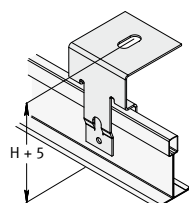

QUICK-LOCK® Snelophangers

Afbeelding, maten in mm

Artikel Omschrijving

Lengte
in mm
Verpakk.
in stuks
M² per
pak
Gewicht
per pak
Voorraad
code

Snelhanger met 2 haken

42 04 350	Spanbereik	120-160 mm	100	3.6	A
42 04 351	Spanbereik	135-190 mm	100	4.0	A
42 04 352	Spanbereik	190-300 mm	100	5.0	A
42 04 353	Spanbereik	235-400 mm	100	6.0	A
42 04 354	Spanbereik	340-600 mm	100	8.0	A
42 04 356	Spanbereik	530-990 mm	100	12.0	A
42 04 357	Spanbereik	650-1230 mm	100	14.0	A
42 04 358	Spanbereik	775-1480 mm	100	16.0	A
42 04 359	Spanbereik	920-1770 mm	100	18.0	A
42 04 360	Spanbereik	1040-2010 mm	100	20.0	A

Snelhangers Insula 38 haak

42 04 374	Insula 38 Spanbereik	340-600 mm	100	8.0	B
42 04 376	Insula 38 Spanbereik	530-990 mm	100	12.0	B

Schuifhanger voor Quick-Lock

40 00 006	Voor snelhanger		100	3.0	B
42 50 403	Schuifhanger t.b.v. M6 bevestiging		100	1.4	C

Directafhangers

42 05 360	Directafhanger instelbaar DAH 45-75 (excl. borgpin)		100	3.0	B
-----------	--	--	-----	-----	---

Directafhangers

42 05 372	Directafhanger DAH 45 (h)		100	2.9	C
42 05 373	Directafhanger DAH 55 (h)		100	3.1	C
42 05 374	Directafhanger DAH 75 (h)		100	3.6	C
42 05 375	Directafhanger DAH 95 (h)		100	4.1	C