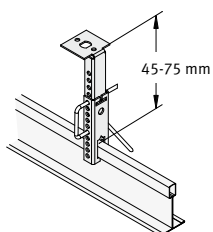

QUICK-LOCK® Snelophangers

Afbeelding, maten in mm

Artikel Omschrijving

Lengte
in mm
Verpakk.
in stuks
M² per
pak
Gewicht
per pak
Voorraad
code

Snelhanger met 2 haken

42 04 350	Spanbereik	120-160 mm	100	3.6	A
42 04 351	Spanbereik	135-190 mm	100	4.0	A
42 04 352	Spanbereik	190-300 mm	100	5.0	A
42 04 353	Spanbereik	235-400 mm	100	6.0	A
42 04 354	Spanbereik	340-600 mm	100	8.0	A
42 04 356	Spanbereik	530-990 mm	100	12.0	A
42 04 357	Spanbereik	650-1230 mm	100	14.0	A
42 04 358	Spanbereik	775-1480 mm	100	16.0	A
42 04 359	Spanbereik	920-1770 mm	100	18.0	A
42 04 360	Spanbereik	1040-2010 mm	100	20.0	A

Snelhangers Insula 38 haak

42 04 374	Insula 38 Spanbereik	340-600 mm	100	8.0	B
42 04 376	Insula 38 Spanbereik	530-990 mm	100	12.0	B

Schuifhanger voor Quick-Lock

40 00 006	Voor snelhanger		100	3.0	B
42 50 403	Schuifhanger t.b.v. M6 bevestiging		100	1.4	C

Directafhangers

42 05 360	Directafhanger instelbaar DAH 45-75 (excl. borgpin)		100	3.0	B
-----------	--	--	-----	-----	---

Directafhangers

42 05 372	Directafhanger DAH 45 (h)		100	2.9	C
42 05 373	Directafhanger DAH 55 (h)		100	3.1	C
42 05 374	Directafhanger DAH 75 (h)		100	3.6	C
42 05 375	Directafhanger DAH 95 (h)		100	4.1	C