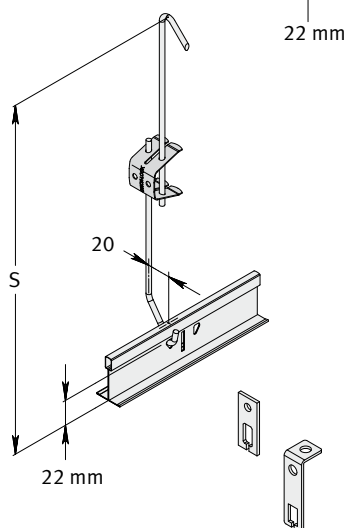

QUICK-LOCK® Snelophangers

Afbeelding, maten in mm

Artikel Omschrijving

Lengte
in mm
Verpakk.
in stuks
M² per
pak
Gewicht
per pak
Voorraad
code

Snelhanger met 2 haken

42 04 350	Spanbereik	120-160 mm	100	3.6	A
42 04 351	Spanbereik	135-190 mm	100	4.0	A
42 04 352	Spanbereik	190-300 mm	100	5.0	A
42 04 353	Spanbereik	235-400 mm	100	6.0	A
42 04 354	Spanbereik	340-600 mm	100	8.0	A
42 04 356	Spanbereik	530-990 mm	100	12.0	A
42 04 357	Spanbereik	650-1230 mm	100	14.0	A
42 04 358	Spanbereik	775-1480 mm	100	16.0	A
42 04 359	Spanbereik	920-1770 mm	100	18.0	A
42 04 360	Spanbereik	1040-2010 mm	100	20.0	A

Snelhangers Insula 38 haak

42 04 374	Insula 38 Spanbereik	340-600 mm	100	8.0	B
42 04 376	Insula 38 Spanbereik	530-990 mm	100	12.0	B

Schuifhanger voor Quick-Lock

40 00 006	Voor snelhanger		100	3.0	B
42 50 403	Schuifhanger t.b.v. M6 bevestiging		100	1.4	C

Directafhangers

42 05 360	Directafhanger instelbaar DAH 45-75 (excl. borgpin)		100	3.0	B
-----------	--	--	-----	-----	---

Directafhangers

42 05 372	Directafhanger DAH 45 (h)		100	2.9	C
42 05 373	Directafhanger DAH 55 (h)		100	3.1	C
42 05 374	Directafhanger DAH 75 (h)		100	3.6	C
42 05 375	Directafhanger DAH 95 (h)		100	4.1	C