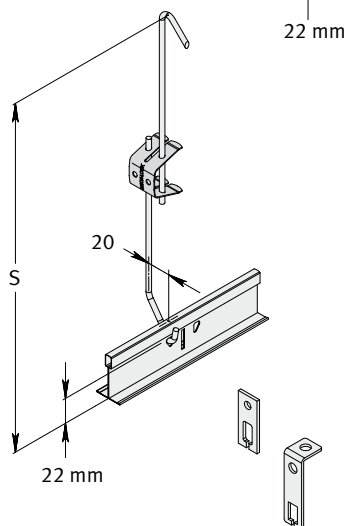

QUICK-LOCK® Snelophangers

Afbeelding, maten in mm

Artikel Omschrijving

Lengte
in mm
Verpakk.
in stuks
M² per
pak
Gewicht
per pak
Voorraad
code

Snelhanger met 2 haken

42 04 350	Spanbereik	120-160 mm	100	3.6	A
42 04 351	Spanbereik	135-190 mm	100	4.0	A
42 04 352	Spanbereik	190-300 mm	100	5.0	A
42 04 353	Spanbereik	235-400 mm	100	6.0	A
42 04 354	Spanbereik	340-600 mm	100	8.0	A
42 04 356	Spanbereik	530-990 mm	100	12.0	A
42 04 357	Spanbereik	650-1230 mm	100	14.0	A
42 04 358	Spanbereik	775-1480 mm	100	16.0	A
42 04 359	Spanbereik	920-1770 mm	100	18.0	A
42 04 360	Spanbereik	1040-2010 mm	100	20.0	A

Snelhangers Insula 38 haak

42 04 374	Insula 38 Spanbereik	340-600 mm	100	8.0	B
42 04 376	Insula 38 Spanbereik	530-990 mm	100	12.0	B

Schuifhanger voor Quick-Lock

40 00 006	Voor snelhanger		100	3.0	B
42 50 403	Schuifhanger t.b.v. M6 bevestiging		100	1.4	C

Directafhangers

42 05 360	Directafhanger instelbaar DAH 45-75 (excl. borgpin)		100	3.0	B
-----------	--	--	-----	-----	---

Directafhangers

42 05 372	Directafhanger DAH 45 (h)		100	2.9	C
42 05 373	Directafhanger DAH 55 (h)		100	3.1	C
42 05 374	Directafhanger DAH 75 (h)		100	3.6	C
42 05 375	Directafhanger DAH 95 (h)		100	4.1	C