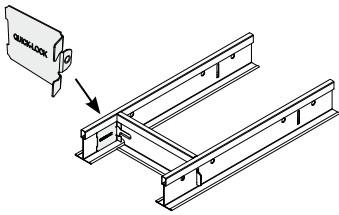

QUICK-LOCK® Verbindingsclips, adapters

Afbeelding, maten in mm	Artikel	Omschrijving	Lengte in mm	Verpakk. in stuks	M ¹ per pak	Gewicht per pak	Voorraad code
	Dwarsverbinding T-profielen 40 00 020 Koppelvinger t.b.v. recht afgekort tussenstuk voor dwars-verbinding in sleuf Quick-Lock 15, 24, 35 profiel		100	1.0	A		
	T-verbinder 42 04 311 T-verbinder		100	2.6	C		
	Afdekking hoekaansluiting hoeklijn 24 mm 42 01 067 Binnenhoekverbinder, sneeuw wit 42 01 066 Buitenhoekverbinder, sneeuw wit		70	0.7	A		
	Montagehoekje T-profiel 40 00 013 Vlak montagehoekje, 50 x 50 mm t.b.v. Quick-Lock 15, 24/38 profielen		100	2.5	A		
	Dwarsverbinding bandraster profielen 40 04 009 Voor verbinding van T-profiel op bandraster t.b.v. zichtbaar systeem		90	100	2.5	A	
	Quick-Lock lengteverbinder 40 04 000 Voor Quick-Lock 38 mm hoog		150	25	1.0	B	
	Hoofdprofiel adapters*, sneeuw wit ** Hulpstuk om montagerichting 90° te wijzigen. Lengte, levertijd en prijs op aanvraag.						

* Adapters voor overige Quick-Lock profielen en kleuren op aanvraag leverbaar.

** Op aanvraag.

QUICK-LOCK® Clips en accessoires

Afbeelding, maten in mm

Artikel Omschrijving

Lengte in mm
Verpakk. in stuks
M² per pak
Gewicht per pak
Voorraad code

Tussenstukclip TS

42 06 030	Stabilisatieclip voor enkelzijdige tussenstuk verbinding	50	0.5	B
-----------	--	----	-----	---

Paneelclip

42 05 523	Voor panelen 12- 22 mm	100	0.3	B
-----------	------------------------	-----	-----	---