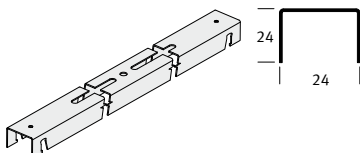

Muurveer

42 06 005	Muurveer	100	0.8	B
-----------	----------	-----	-----	---

Paneelclip

42 05 560	Voor balvaste systemen Paneeldikte 20-40 mm	100	4.5	C
-----------	--	-----	-----	---

Verstevigingsbeugel

42 04 310	Voor dwarsverbinding in balvaste systemen	100	3.5	C
-----------	---	-----	-----	---

Quick-Lock brugprofiel

42 04 320	Quick-Lock brugprofiel 300	10		C
42 04 325	Quick-Lock brugprofiel 600	10		C

Afbeelding, maten in mm

Artikel

Omschrijving

Lengte
in mm

Verpakk.
in stuks

M² per
pak