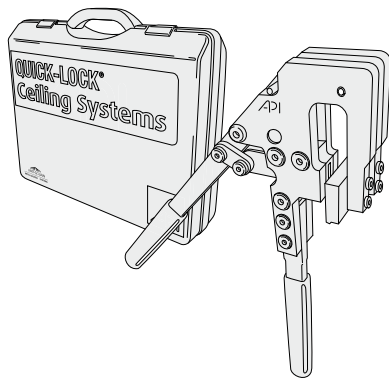

Andere kleuren op aanvraag.

Universele perforatietang

79 00 040	Voor het maken van sleufgaten in Quick-Lock profielen en bandrasters.	1		B
-----------	---	---	--	---

Reserve delen (overige op aanvraag)

79 00 041	Snijmes 1.1 standaard Quick-Lock 24-32, 38, 60	1		C
79 00 042	Snijmes 2 Omega bandraster	1		C
79 00 044	Snijblok A Quick-Lock 24/32, 24/38	1		C
79 00 043	Snijblok B Quick-Lock 24/60	1		C
79 00 045	Snijblok C Omega bandraster	1		C
79 00 046	Veer t.b.v. perforatietang	1		C
79 00 047	Snijmesgeleiding	1		C