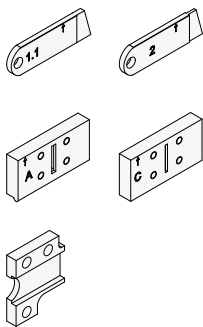

Quick-Lock brugprofiel

42 04 320	Quick-Lock brugprofiel 300	10		C
42 04 325	Quick-Lock brugprofiel 600	10		C

Afbeelding, maten in mm

Artikel

Omschrijving

Lengte
in mm

Verpakk.
in stuks

M² per
pak

Andere kleuren op aanvraag.

Universele perforatietang

79 00 040	Voor het maken van sleufgaten in Quick-Lock profielen en bandrasters.	1		B
-----------	---	---	--	---

Reserve delen (overige op aanvraag)

79 00 041	Snijmes 1.1 standaard Quick-Lock 24-32, 38, 60	1		C
79 00 042	Snijmes 2 Omega bandraster	1		C
79 00 044	Snijblok A Quick-Lock 24/32, 24/38	1		C
79 00 043	Snijblok B Quick-Lock 24/60	1		C
79 00 045	Snijblok C Omega bandraster	1		C
79 00 046	Veer t.b.v. perforatietang	1		C
79 00 047	Snijmesgeleiding	1		C