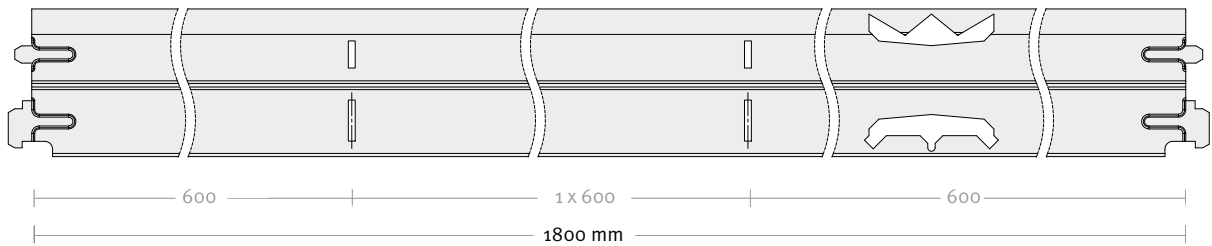

QUICK-LOCK® 24/60 HE • perforatiepatronen

Perforatiepatronen Quick-Lock 24/60 HE hoofdprofiel

Perforatiepatronen Quick-Lock 24/60 HE tussenstukken

QUICK-LOCK® 35/38 • perforatiepatronen

Perforatiepatronen Quick-Lock 35/38 HE hoofdprofielen

Perforatiepatronen Quick-Lock 35/38 HE profielen tussenstukken