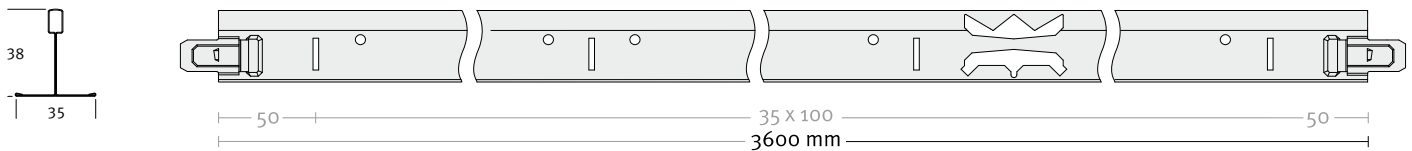

QUICK-LOCK® 24/60 HE • perforatiepatronen

Perforatiepatronen Quick-Lock 24/60 HE hoofdprofiel

Perforatiepatronen Quick-Lock 24/60 HE tussenstukken

QUICK-LOCK® 35/38 • perforatiepatronen

Perforatiepatronen Quick-Lock 35/38 HE hoofdprofielen

Perforatiepatronen Quick-Lock 35/38 HE profielen tussenstukken