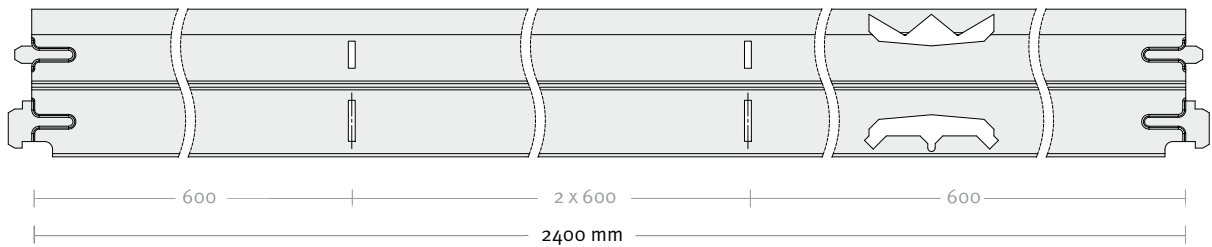

QUICK-LOCK® 24/60 HE • perforatiepatronen

Perforatiepatronen Quick-Lock 24/60 HE hoofdprofiel

Perforatiepatronen Quick-Lock 24/60 HE tussenstukken

QUICK-LOCK® 35/38 • perforatiepatronen

Perforatiepatronen Quick-Lock 35/38 HE hoofdprofielen

Perforatiepatronen Quick-Lock 35/38 HE profielen tussenstukken