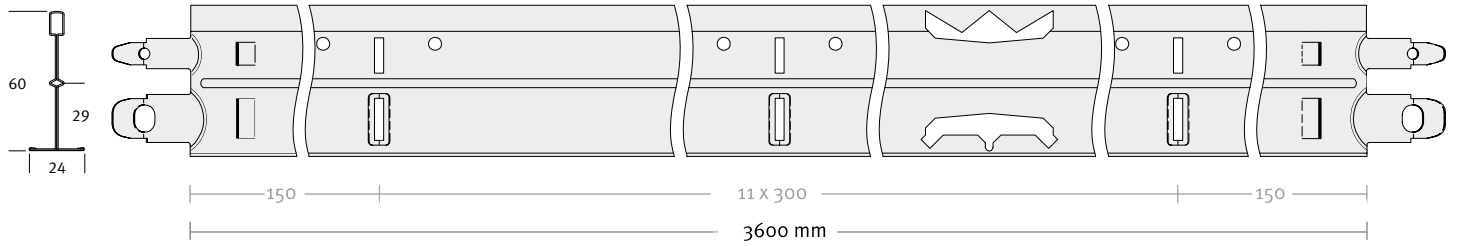

QUICK-LOCK® 24/60 HE • perforatiepatronen

Perforatiepatronen Quick-Lock 24/60 HE hoofdprofiel

Perforatiepatronen Quick-Lock 24/60 HE tussenstukken

QUICK-LOCK® 35/38 • perforatiepatronen

Perforatiepatronen Quick-Lock 35/38 HE hoofdprofielen

Perforatiepatronen Quick-Lock 35/38 HE profielen tussenstukken