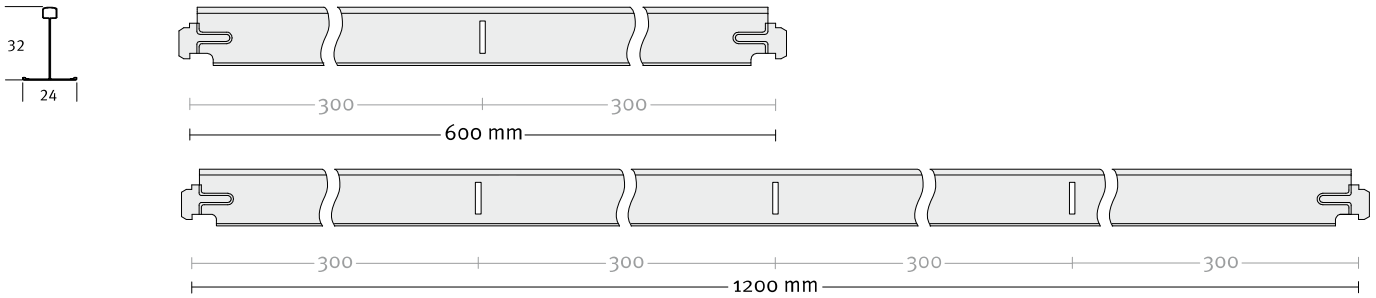

QUICK-LOCK® 24/32 • 35/38 • perforatiepatronen

Perforatiepatronen Quick-Lock 24/32 tussenstukken

Perforatiepatronen Quick-Lock 35/38 HE hoofdprofielen

Perforatiepatronen Quick-Lock 35/38 HE profielen tussenstukken