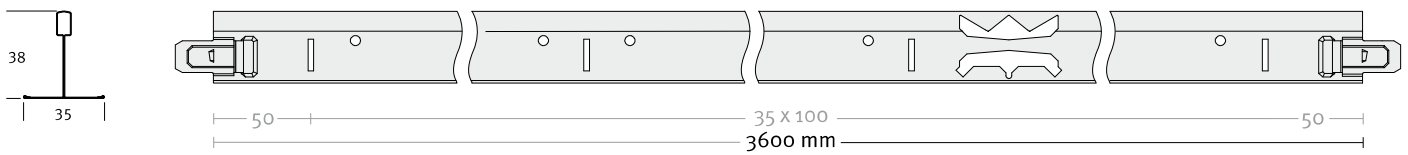

QUICK-LOCK® 24/32 • 35/38 • perforatiepatronen

Perforatiepatronen Quick-Lock 24/32 tussenstukken

Perforatiepatronen Quick-Lock 35/38 HE hoofdprofielen

Perforatiepatronen Quick-Lock 35/38 HE profielen tussenstukken